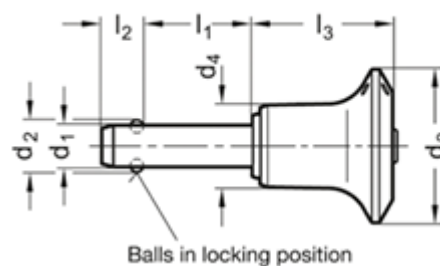

Varenummer: 2011392560
Beskrivelse: E+G rustfast kugle låsepæl
GN 113.9-25-60

Mål

Application example

d1	= 25
d2	= 30.8
d3	= 50
d4	= 30.4
l1	= 60
l2	= 22.3
l3	= 54.3
Load i (N)	= 386

Vægt i (g) = 591